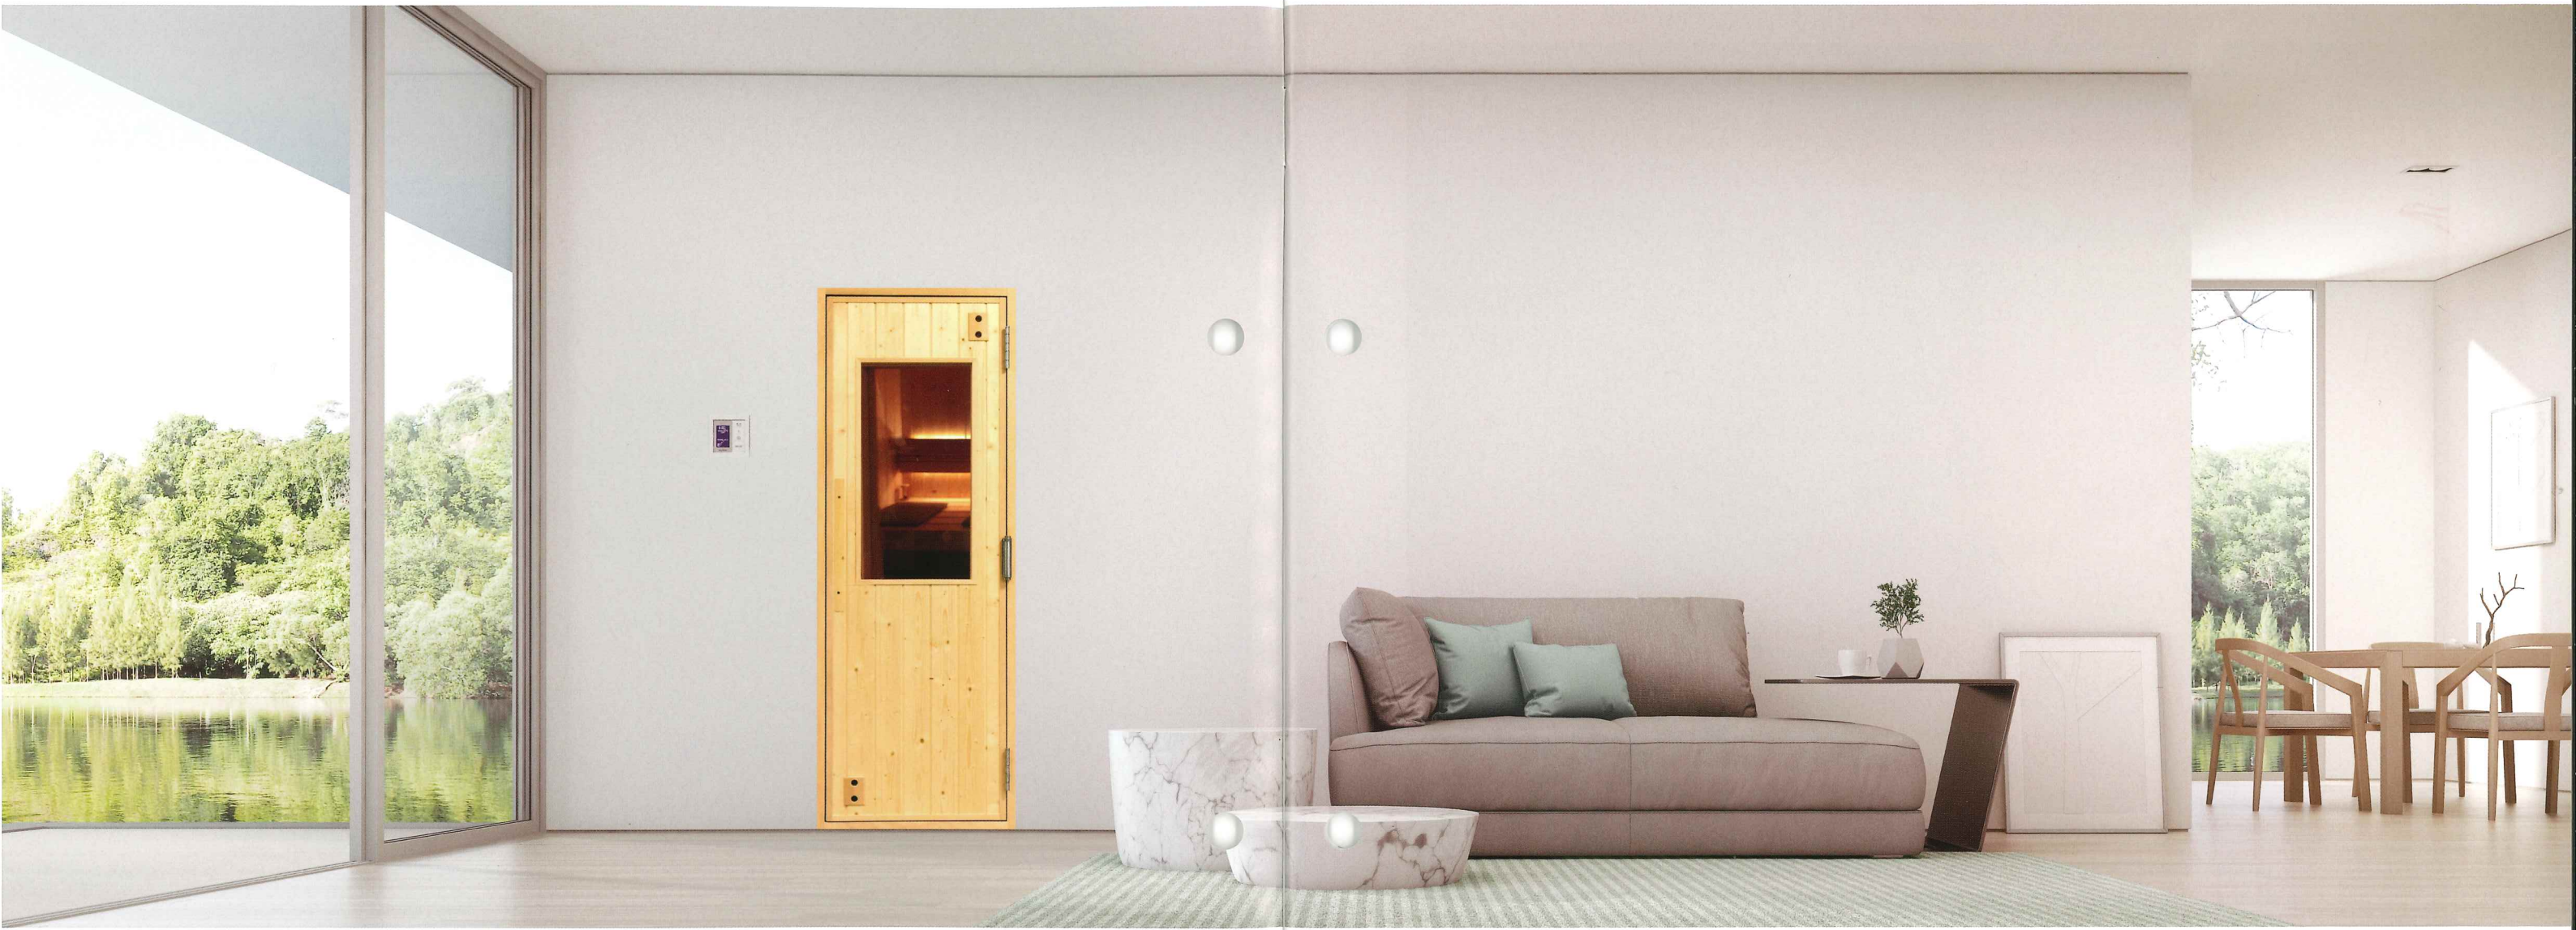

# THINK\_SAUNA

リラクゼーションの新時代へ

METOS  
PRIVATE  
SAUNA

多彩な  
レイアウト

ハンストレス  
ゆとり空間

温度も湿度も  
ロウリュも  
自由自在

「クリマ」と「モリス」  
選べる2タイプ

安心の  
PSE適合品

家庭用のサウナは、電気用品安全法(PSE)における、特定電気用品の「電気サウナバス」および「サウナバス用電熱器」に該当します。「メトスプライベートサウナ」は試験をクリアした適合品です。

## 私はここで、生まれ変わる。

もう一度、サウナの原点を見つめました。メトスプライベートサウナは、高い機能と心地よさを兼ね備えた理想のリラクゼーション空間。

穏やかな熱波と蒸気をもたらす自然で健康的な発汗、最高のくつろぎを生む空間デザイン。

安らぎの色、香り、音が、未体験のリラクゼーションへ誘います。

プライベートサウナを一新する、リラクゼーションの新時代へ。

あなたはここで生まれ変わります。

サウナのパイオニア【メトス】が提案するプライベートサウナ