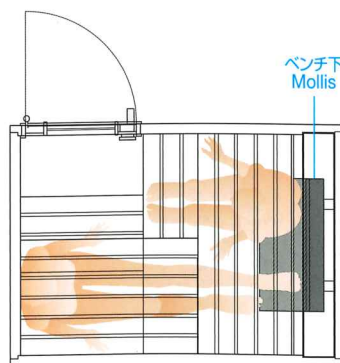

Mollis

【モリス】

ベンチ下にヒーターを格納、スッキリした室内。
専用ハッチから水をそそぐと、上質でマイルドなロウリュがふりそそぎます。

METOS
PRIVATE
SAUNA

モリスサウナは、やわらかいを意味するラテン語「mollis」から名づけられました。
サウナヒーターがベンチ下に格納されているため広々とした安全な室内、
マイルドなロウリュがふりそそぐ、やわらかな空間が演出されています。

■Mollis仕様

最大収容人数	機種型式	サイズ
3人	MPS-3800ML-F (3.75kW)	W1640×D1180× H1985mm
4~5人	MPS-6000ML-F (5.4kW)	W1640×D1640× H1985mm

MPS-3800-ML(3人用)

バックレストに注水用のハッチを装備。
専用のカップで適量の水を注ぐとロウリュを愉しめます。

【Mollisの対流】

発生した水蒸気は、ベンチ下から自然に
室内を循環、温度が均一化されます。

身体をつつみ込む、
マイルドな「ロウリュ」がふりそそぎます。

「サウナは熱い」と感じたことはありませんか？
「熱さを我慢して汗をかくのがサウナ」と
思っている方もいらっしゃるかもしれませんが、
もっと楽に、心地よく発汗するサウナ、
それがメトスプライベートサウナです。

60℃から80℃室内にロウリュすることで、
調和の取れた湿度を保ち、やわらかく自然な
発汗を感じることができます。こうした
マイルドな環境は、心身をよりリラックスさせ、
疲労回復やストレス解消など、リラックス
効果をさらに促進します。モリスサウナ
は背面の空気対流層から降り注ぐ蒸気が
身体をつつみ込み、心地よい入浴で大きな
リラックス効果を生み出します。