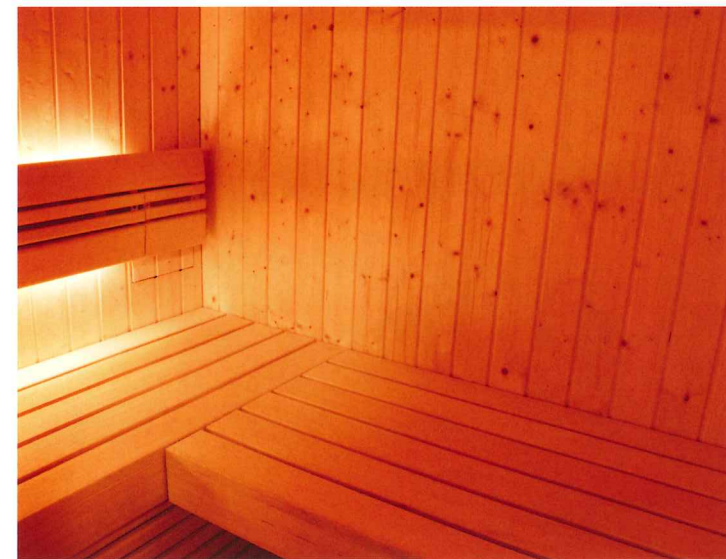

Mollis

【モリス】

ベンチ下にヒーターを格納、スッキリした室内。
専用ハッチから水をそそぐと、上質でマイルドなロウリュがふりそそぎます。

METOS
PRIVATE
SAUNA

モリスサウナは、やわらかいを意味するラテン語「mollis」から名づけられました。
サウナヒーターがベンチ下に格納されているため広々とした安全な室内、
マイルドなロウリュがふりそそぐ、やわらかな空間が演出されています。

■Mollis仕様

最大収容人数	機種型式	サイズ
3人	MPS-3800ML-F (3.75kW)	W1640×D1180× H1985mm
4~5人	MPS-6000ML-F (5.4kW)	W1640×D1640× H1985mm

MPS-3800-ML(3人用)

バックレストに注水用のハッチを装備。
専用のカップで適量の水を注ぐとロウリュを愉しめます。

【Mollisの対流】

発生した水蒸気は、ベンチ下から自然に
室内を循環、温度が均一化されます。

身体をつつみ込む、
マイルドな「ロウリュ」がふりそそぎます。

「サウナは熱い」と感じたことはありませんか？
「熱さを我慢して汗をかくのがサウナ」と
思っている方もいらっしゃるかもしれませんが、
もっと楽に、心地よく発汗するサウナ、
それがメトスプライベートサウナです。

60℃から80℃室内にロウリュすることで、
調和の取れた湿度を保ち、やわらかく自然な
発汗を感じることができます。こうした
マイルドな環境は、心身をよりリラックスさせ、
疲労回復やストレス解消など、リラックス
効果をさらに促進します。モリスサウナ
は背面の空気対流層から降り注ぐ蒸気が
身体をつつみ込み、心地よい入浴で大きな
リラックス効果を生み出します。